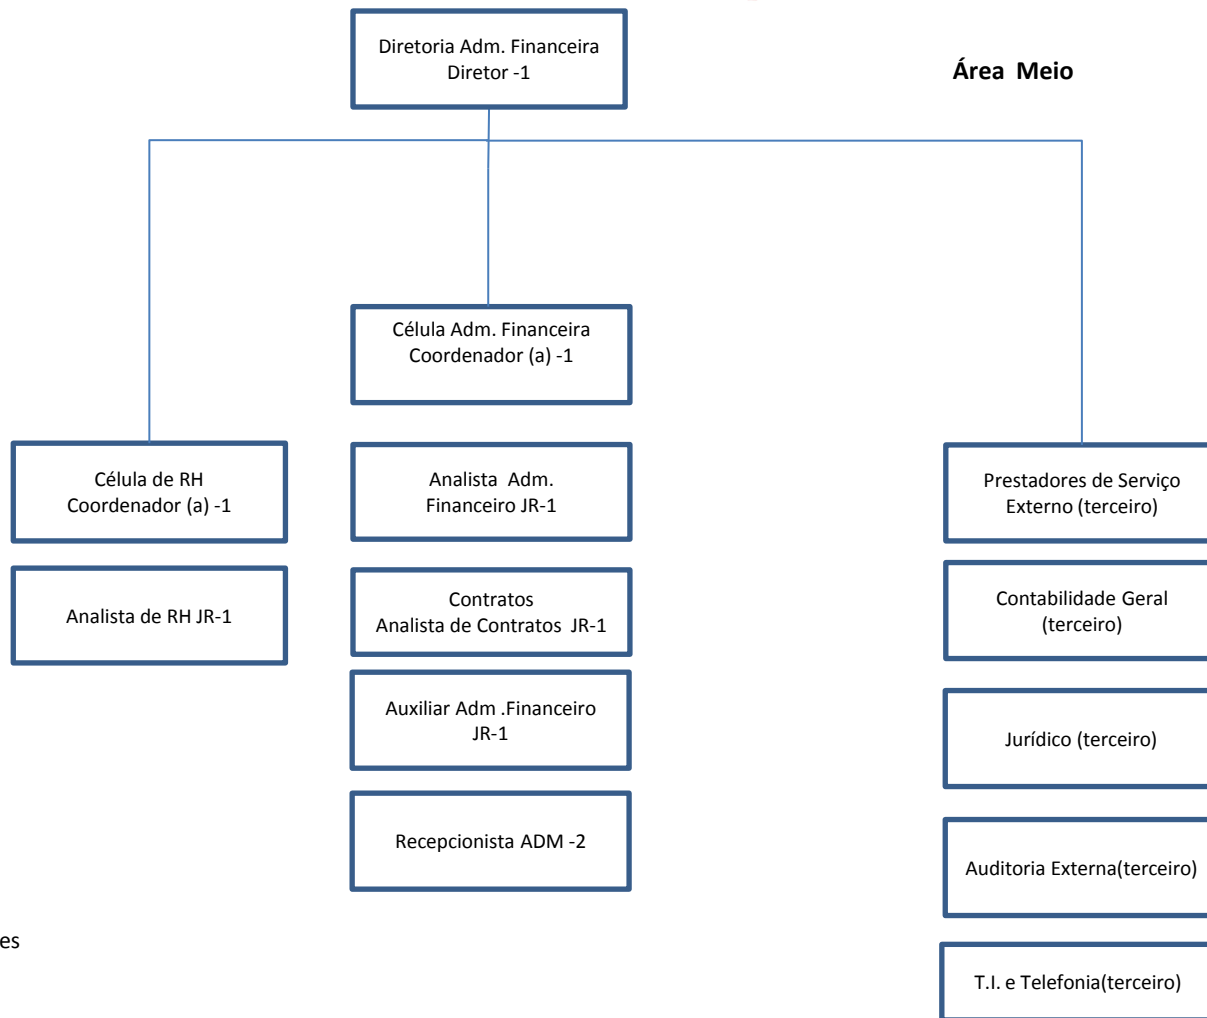

# Organograma – Museu da Casa Brasileira

# Organograma – Museu da Casa Brasileira

**MCB** museu da casa brasileira

Área Fim

\* O Setor de Captação esta sobre direção Adm. Financeira

# Organograma – Museu da Casa Brasileira

**MCB** museu da casa brasileira

Total 54 colaboradores