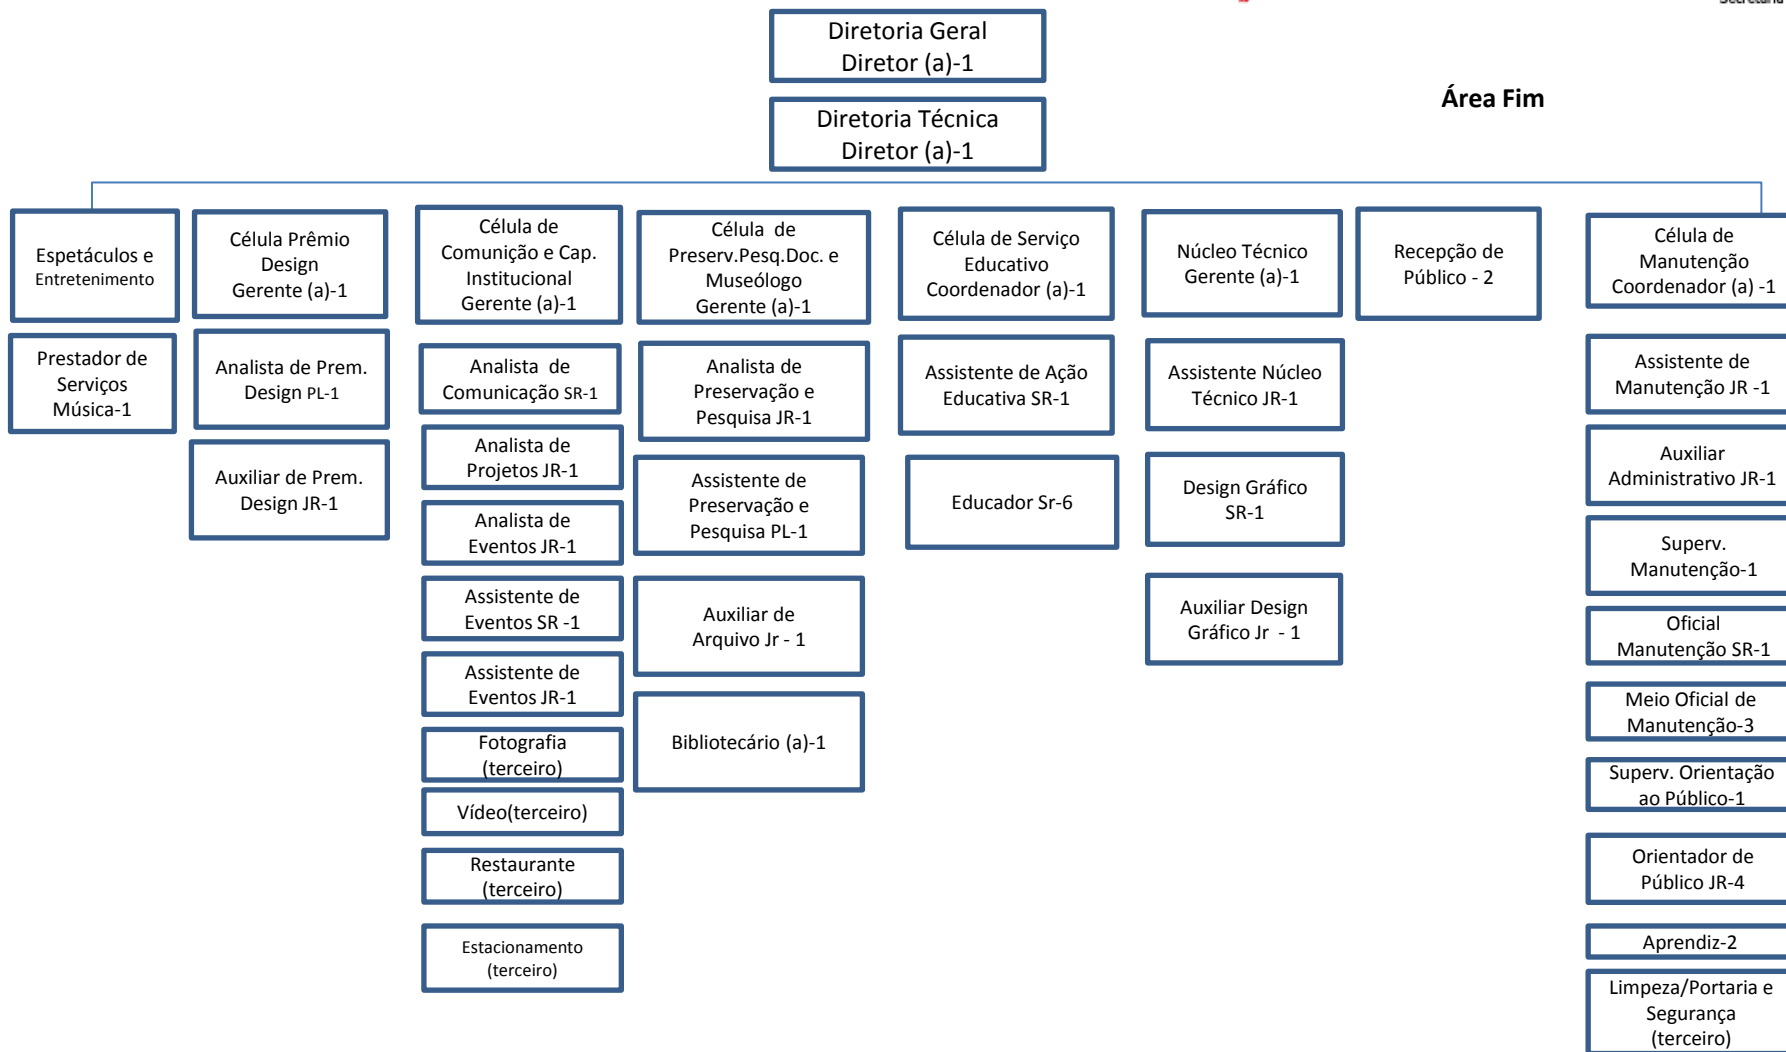

# Organograma – Museu da Casa Brasileira

Atualizado  
06/05/2019

**MCB** museu  
da casa  
brasileira

# Organograma – Museu da Casa Brasileira

# Organograma – Museu da Casa Brasileira

**MCB** museu da casa brasileira

Área Fim

\* O Setor de Captação esta sobre direção Adm. Financeira