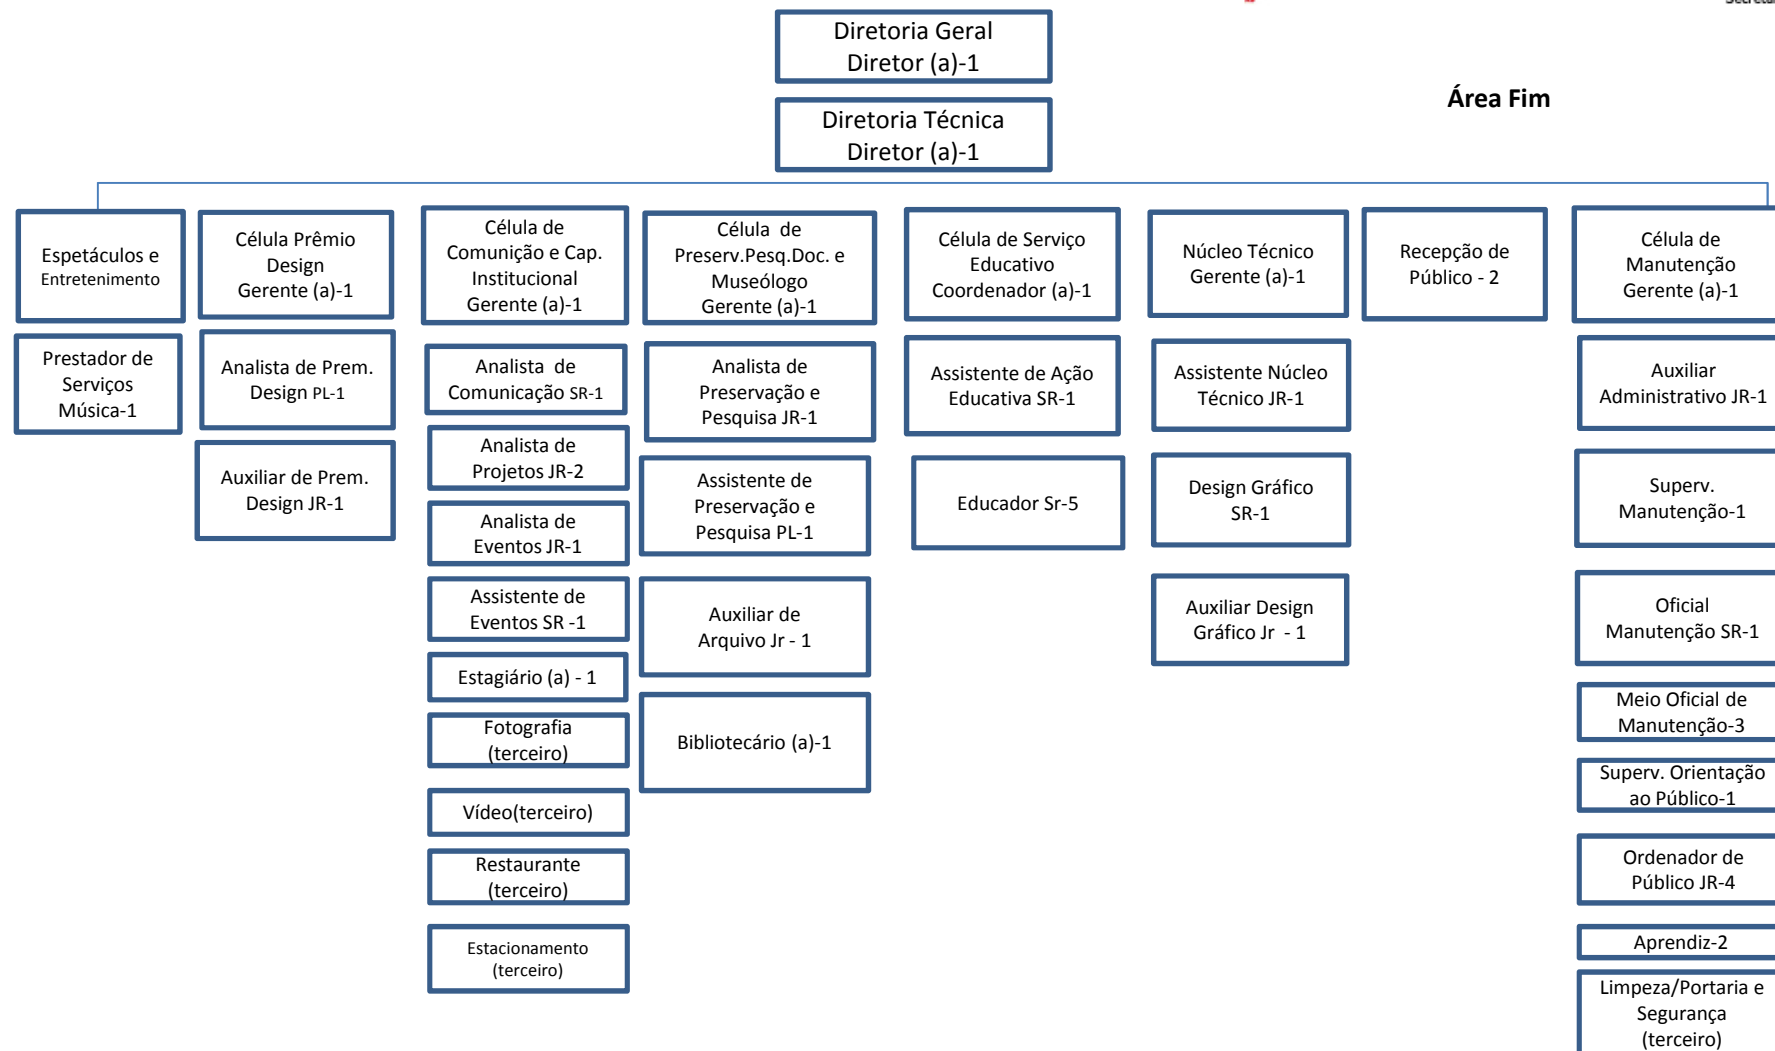

Organograma – Museu da Casa Brasileira

Atualizado
01/02/2019

Organograma – Museu da Casa Brasileira

Organograma – Museu da Casa Brasileira

MCB museu da casa brasileira

Área Fim

* O Setor de Captação esta sobre direção Adm. Financeira

Organograma – Museu da Casa Brasileira

MCB museu da casa brasileira

Total 54 colaboradores