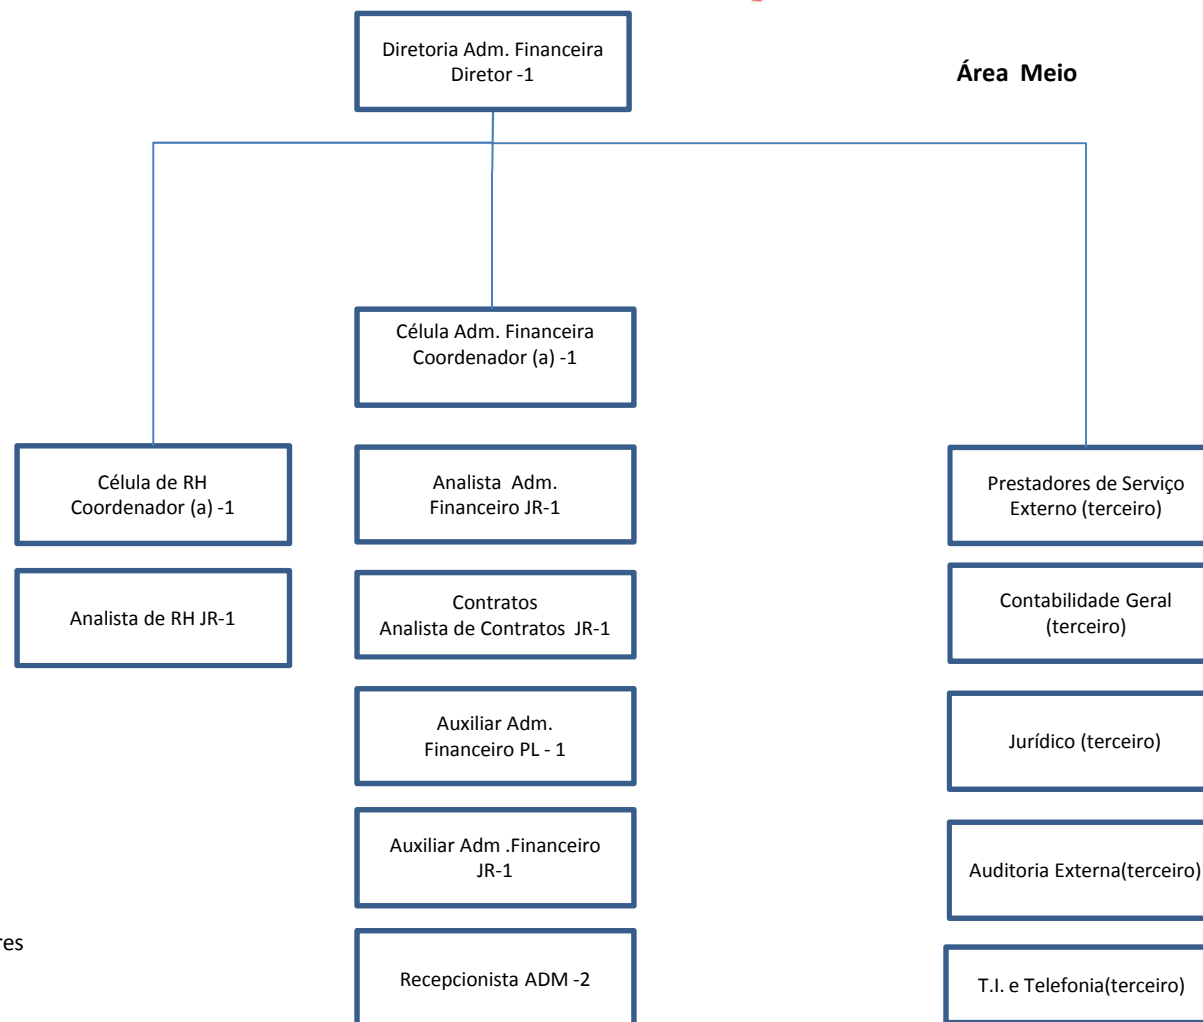

Organograma – Museu da Casa Brasileira

Atualizado
01/02/2019

Organograma – Museu da Casa Brasileira

Organograma – Museu da Casa Brasileira

MCB museu da casa brasileira

Área Fim

* O Setor de Captação esta sobre direção Adm. Financeira

Organograma – Museu da Casa Brasileira

MCB museu da casa brasileira

Total 54 colaboradores